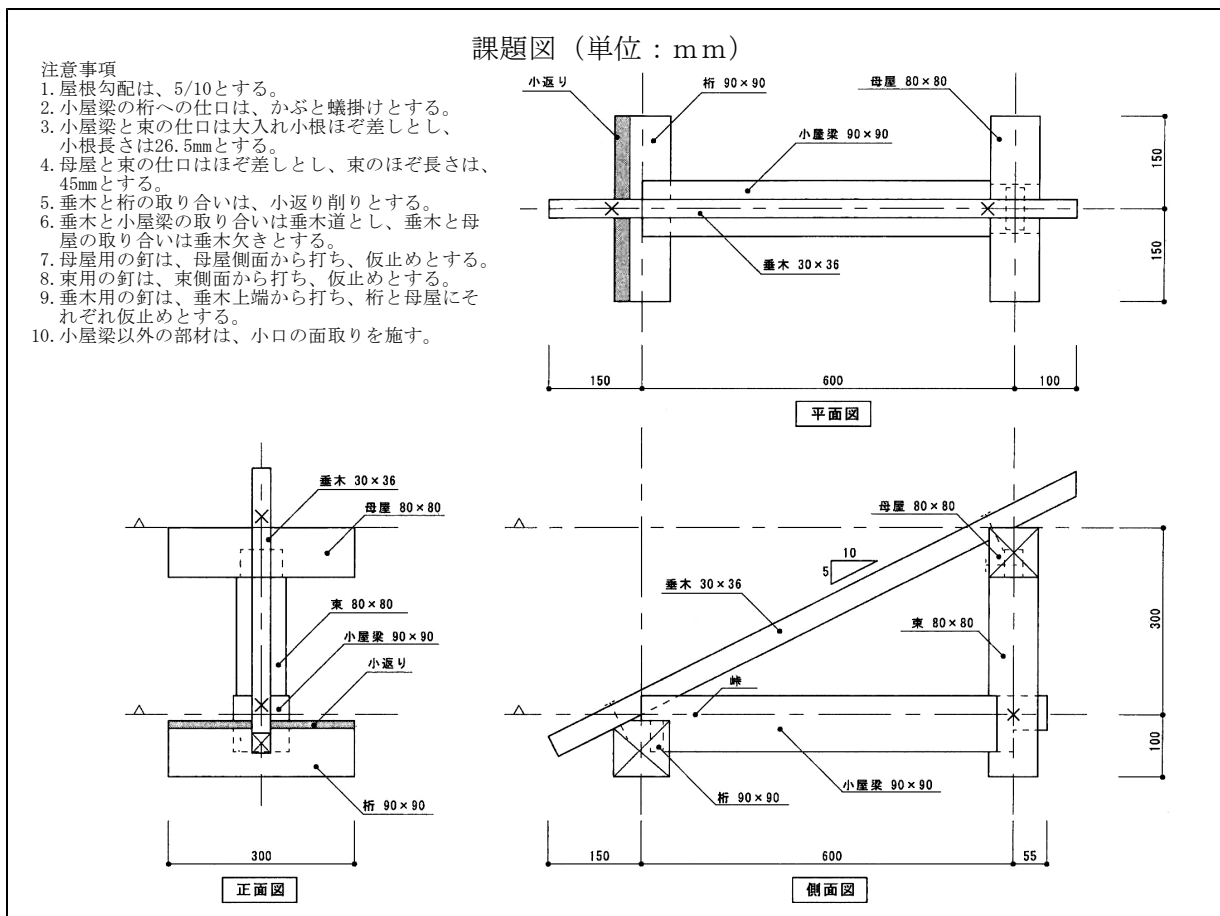

総合競技大会「木材加工競技の部」

- 1 期 日 平成28年5月28日(土)
- 2 会 場 愛知県立半田工業高等学校
- 3 参加校 7校14名 愛知工業 一宮工業 佐織工業 豊橋工業 半田工業
碧南工業 市立工芸
- 4 競技時間 150分
- 5 競技課題 支給された材料で課題図に示す木工作品を製作する。

- 6 審査方法 完成度、技術度及び作業態度を木材加工競技委員会で定めた基準によって採点し、順位を決定する。